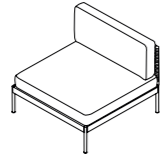

MAIN SUGGESTED COMPOSITION

350 MODULE

W 90 x D 90 x H 39 cm
Seat H with cushion 28 + 11 cm

W 35³/₈ x D 35³/₈ x H 15³/₈ cm
Seat H with cushion 11" + 4³/₈ cm

350 + 330 SOFA

W 90 x D 90 x H 67 cm
Seat H with cushion 28 + 11 cm

W 35³/₈ x D 35³/₈ x H 26³/₈ cm
Seat H with cushion 11" + 4³/₈ cm

350 + 331 DX SOFA

W 90 x D 90 x H 67 cm
Seat H with cushion 28 + 11 cm

W 35³/₈ x D 35³/₈ x H 26³/₈ cm
Seat H with cushion 11" + 4³/₈ cm

350 + 331 SX SOFA

BASKET SOFA COMPOSITION

- 1 x BASKET 357 module (200×90 cm)
- 1 x cushion BASKET 357 seat
- 1 x BASKET 339 backrest left (200×90 cm)
- 1 x cushion BASKET back 200 cm 2 pcs
- 1 x cushion BASKET arm 90 cm
- 1 x BASKET 353 module (135×90 cm)
- 1 x cushion BASKET 353 seat
- 1 x BASKET 333 backrest (135 cm)
- 1 x BASKET 354 module (135×135 cm)
- 1 x cushion BASKET 354 seat
- 1 x BASKET 335 backrest left (135×90 cm)
- 2 x cushion BASKET back 135 cm
- 1 x BASKET 351 coffee table (90×90 cm) / stone top

BASKET SOFA COMPOSITION

- 1 x BASKET 357 module (200×90 cm)
- 1 x cushion BASKET 357 seat
- 1 x BASKET 338 backrest right (200×90 cm)
- 1 x cushion BASKET back 200 cm 2 pcs
- 1 x BASKET 353 module (135×90 cm)
- 1 x cushion BASKET 353 seat
- 1 x BASKET 335 backrest left (135×90 cm)
- 1 x cushion BASKET back 135 cm
- 1 x BASKET 354 module (135×135 cm)
- 1 x cushion BASKET 354 seat
- 1 x BASKET 333 backrest (135 cm)
- 1 x cushion BASKET back 135 cm
- 1 x BASKET 355 coffee table (135×90 cm) / stone top