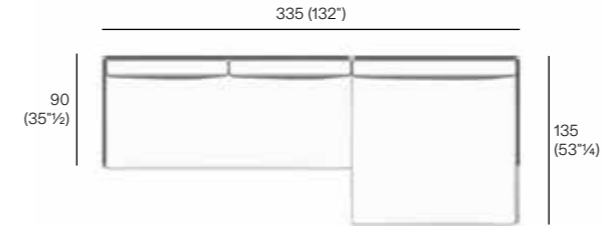

BASKET SOFA COMPOSITION

- 1 x BASKET 357 module (200×90 cm)
- 1 x cushion BASKET 357 seat
- 1 x BASKET 340 backrest U (200×90 cm)
- 1 x cushion BASKET back 200 cm 2 pcs

BASKET SOFA COMPOSITION

- 2 x BASKET 353 module (135×90 cm)
- 2 x cushion BASKET 353 seat
- 1 x BASKET 334 backrest right (135×90 cm)
- 1 x BASKET 335 backrest left (135×90 cm)
- 2 x cushion BASKET back 135 cm

BASKET SOFA COMPOSITION

- 1 x BASKET 357 module (200×90 cm)
- 1 x cushion BASKET 357 seat
- 1 x BASKET 338 backrest right (200×90 cm)
- 1 x cushion BASKET back 200 cm 2 pcs
- 1 x BASKET 354 module (135×135 cm)
- 1 x cushion BASKET 354 seat
- 1 x BASKET 335 backrest left (135×90 cm)
- 1 x cushion BASKET back 135 cm