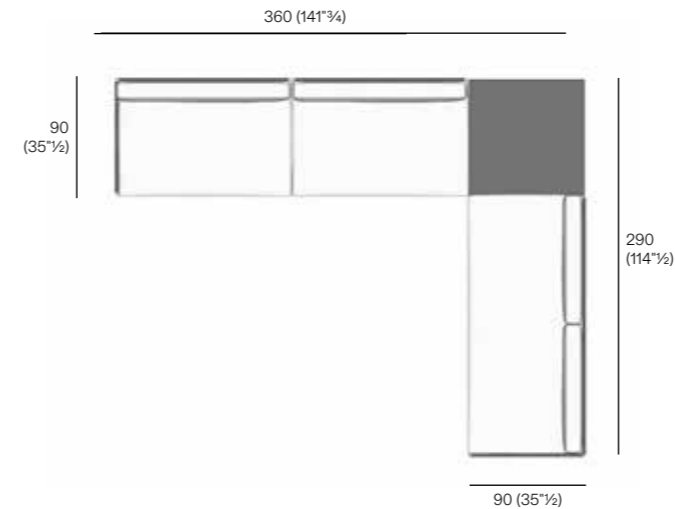

BASKET SOFA COMPOSITION

- 2 x BASKET 353 module (135×90 cm)
- 2 x cushion BASKET 353 seat
- 1 x BASKET 334 backrest right (135×90 cm)
- 1 x BASKET 333 backrest (135 cm)
- 2 x cushion BASKET back 135 cm
- 1 x BASKET 357 module (200×90 cm)
- 1 x cushion BASKET 357 seat
- 1 x BASKET 339 backrest left (200×90 cm)
- 1 x cushion BASKET back 200 cm 2 pcs
- 1 x BASKET 351 coffee table (90×90 cm) / stone top