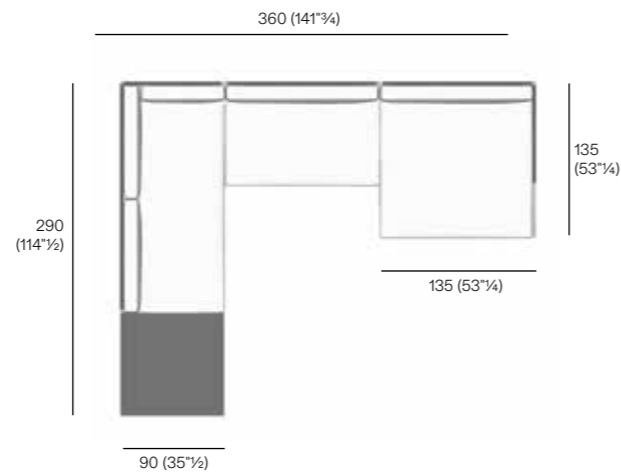

BASKET SOFA COMPOSITION

- 1 x BASKET 357 module (200×90 cm)
- 1 x cushion BASKET 357 seat
- 1 x BASKET 339 backrest left (200×90 cm)
- 1 x cushion BASKET back 200 cm 2 pcs
- 1 x cushion BASKET arm 90 cm
- 1 x BASKET 353 module (135×90 cm)
- 1 x cushion BASKET 353 seat
- 1 x BASKET 333 backrest (135 cm)
- 1 x BASKET 354 module (135×135 cm)
- 1 x cushion BASKET 354 seat
- 1 x BASKET 335 backrest left (135×90 cm)
- 2 x cushion BASKET back 135 cm
- 1 x BASKET 351 coffee table (90×90 cm) / stone top