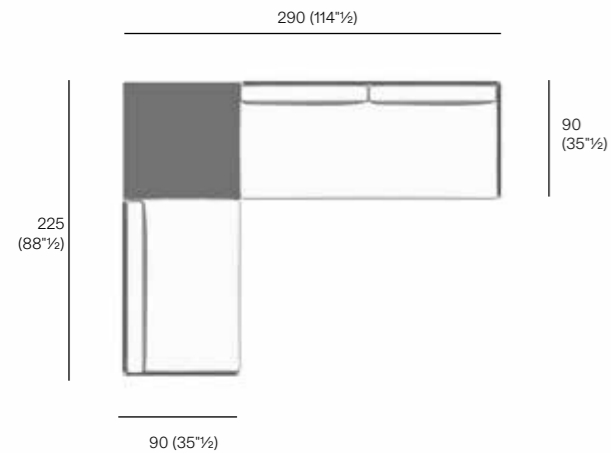

BASKET SOFA COMPOSITION

- 1 x BASKET 353 module (135×90 cm)
- 1 x cushion BASKET 353 seat
- 1 x BASKET 334 backrest right (135×90 cm)
- 1 x cushion BASKET back 135 cm
- 1 x BASKET 357 module (200×90 cm)
- 1 x cushion BASKET 357 seat
- 1 x BASKET 339 backrest left (200×90 cm)
- 1 x cushion BASKET back 200 cm 2 pcs
- 1 x BASKET 351 coffee table (90×90 cm) / stone top