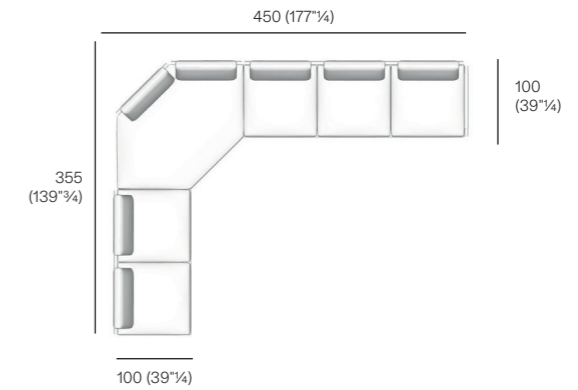

EDEN SOFA COMPOSITION

- 1 x EDEN 003 module (285×95 cm)
- 1 x EDEN 004 module (228×135 cm)
- 1 x EDEN 002 module (190×95 cm)
- 5 x cushion EDEN seat
- 1 x cushion EDEN 004 seat
- 1 x EDEN 213 backrest (273×5 cm)
- 3 x EDEN 211 backrest (91×5 cm)
- 1 x EDEN 212 backrest (182×5 cm)
- 7 x cushion EDEN back