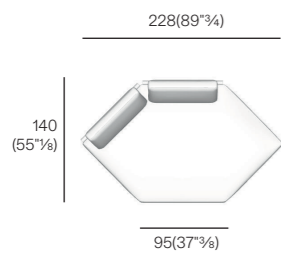

EDEN SOFA COMPOSITION

- 1 x EDEN 004 module (228×135 cm)
- 1 x cushion EDEN 004 seat
- 2 x EDEN 211 backrest (91×5 cm)
- 2 x cushion EDEN back

97 (38 1/4)

EDEN SOFA COMPOSITION

- 1 x EDEN 003 module (285×95 cm)
- 1 x EDEN 002 module (190×95 cm)
- 5 x cushion EDEN seat
- 1 x EDEN 213 backrest (273×5 cm)
- 1 x EDEN 212 backrest (182×5 cm)
- 5 x cushion EDEN back