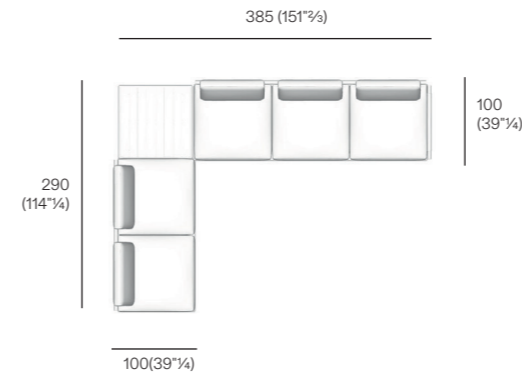

EDEN SOFA COMPOSITION

- 1 x EDEN 003 module (285×95 cm)
- 1 x EDEN 002 module (190×95 cm)
- 5 x cushion EDEN seat
- 1 x EDEN 020 coffee table (95×95 cm)
- 1 x EDEN 213 backrest (273×5 cm)
- 1 x EDEN 212 backrest (182×5 cm)
- 1 x EDEN 211 backrest (91×5 cm)
- 5 x cushion EDEN back