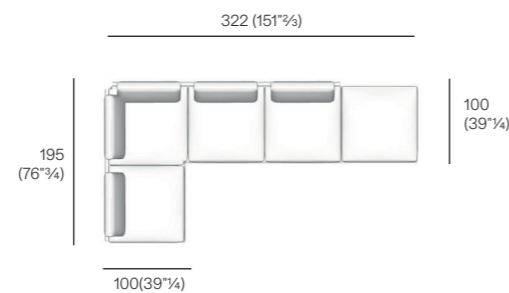

EDEN SOFA COMPOSITION

- 1 x EDEN 004 module (228×135 cm)
- 1 x cushion EDEN 004 seat
- 2 x EDEN 211 backrest (91×5 cm)
- 2 x cushion EDEN back

97 (38 1/4)

EDEN SOFA COMPOSITION

- 1 x EDEN 003 module (285×95 cm)
- 1 x EDEN 002 module (190×95 cm)
- 5 x cushion EDEN seat
- 1 x EDEN 213 backrest (273×5 cm)
- 1 x EDEN 212 backrest (182×5 cm)
- 5 x cushion EDEN back