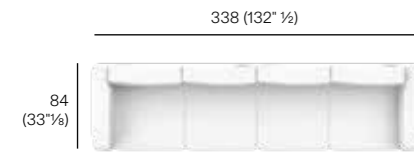

## ESTENDO SOFA COMPOSITION

- 1 x ESTENDO 211 two-seater right module (168x84 cm)
- 1 x cushion ESTENDO 211 (x5)
- 1 x ESTENDO 212 two-seater left module (168x84 cm)
- 1 x cushion ESTENDO 212 (x5)