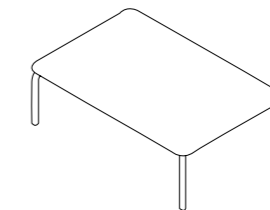

### DESCRIPTION

Coffee table for outdoor use.

### WEIGHT

Structure + Gres top	38 kg
Structure + Stone top	57 kg

### DIMENSION

L 120 × P 80 × H 38 cm

W 47"  $\frac{1}{4}$  × D 31"  $\frac{1}{2}$  × H 14"  $\frac{7}{8}$